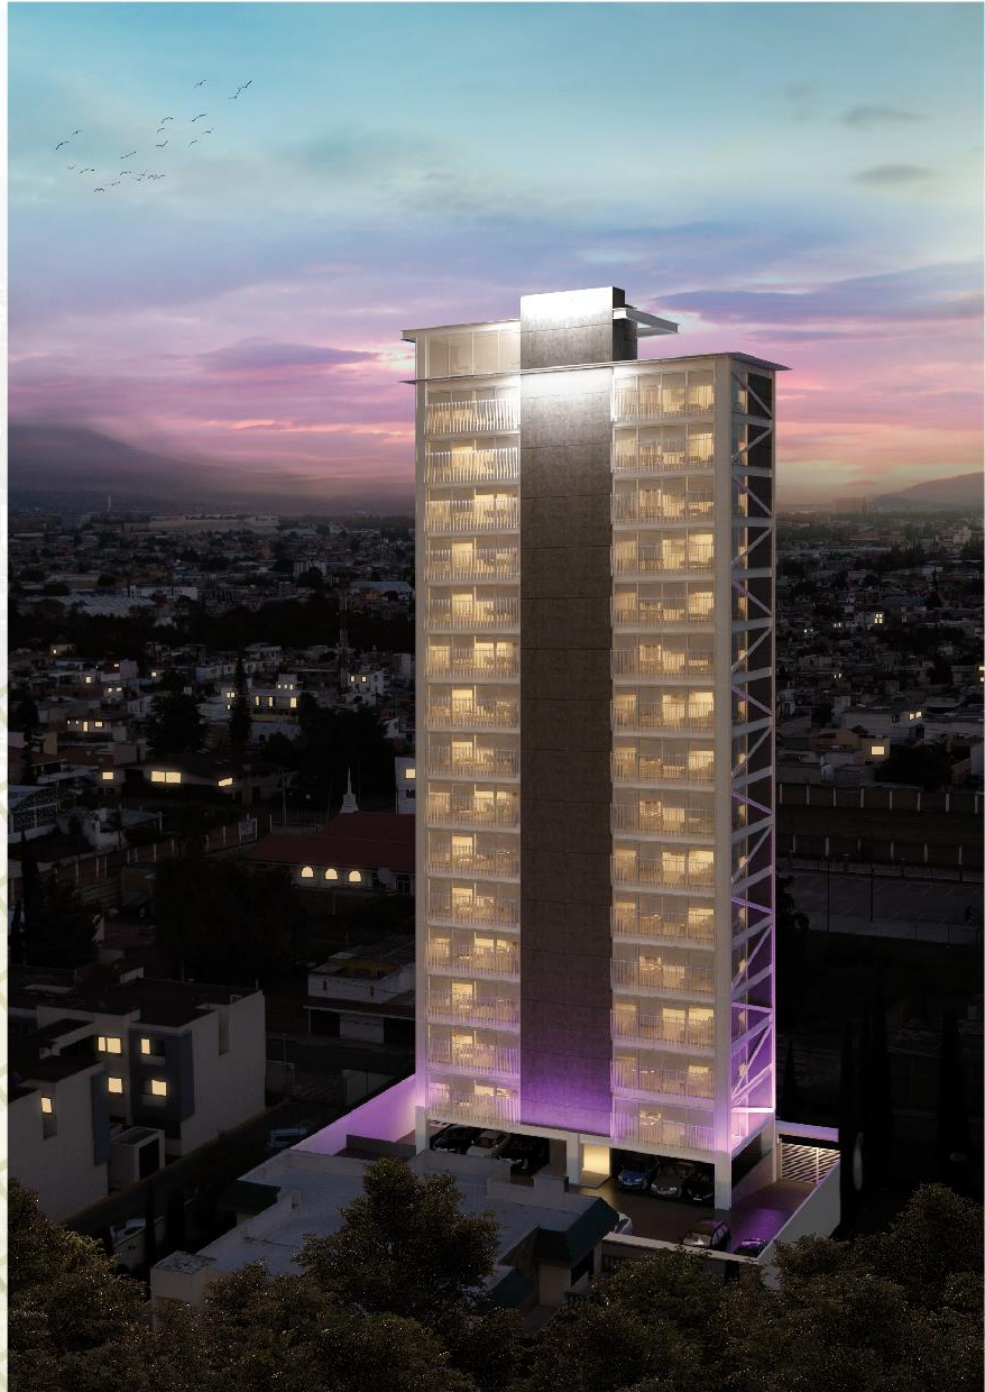

DISEÑO + VISTAS

En Torre Kupress los espacios fueron diseñados al detalle. Cada departamento aprovecha al máximo la distribución para que disfrutes de las privilegiadas y panorámicas vistas de la ciudad. Sé testigo de los espectaculares atardeceres de Puebla.

GRUPO
Une

TORRE KUPRESS

ZAVALETA