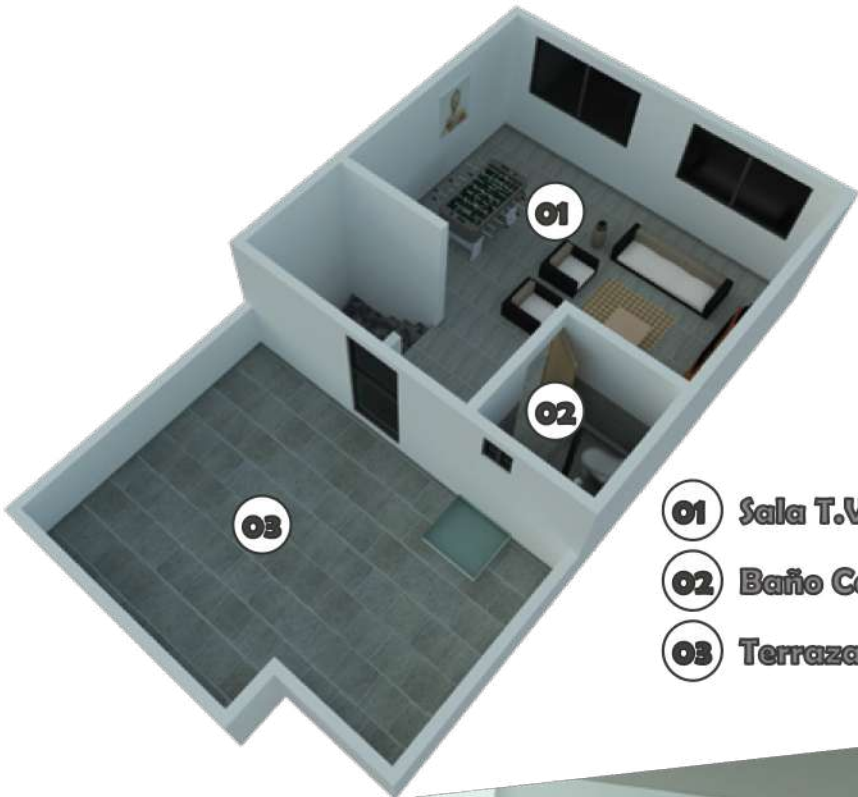

\$2,500,000

CALLE SAN JACINTO , COLONIA SANTIAGO MOMOXPAN, SAN PEDRO CHOLULA, PUEBLA.

PLANTA BAJA

99.20 M²

162.75 M²

- 01** Cochera para 2 vehículos
- 02** Sala
- 03** Comedor
- 04** 1/2 Baño
- 05** Cocina Integral con alacena
- 06** Área de lavado
- 07** Jardín

PRIMER NIVEL

- 01 Recámara Principal
- 02 Vestidor Recámara Principal
- 03 Baño Principal
- 04 Recámara 02
- 05 Recámara 03
- 06 Baño Compartido

SEGUNDO NIVEL

- 01 Sala T.V.
- 02 Baño Completo
- 03 Terraza