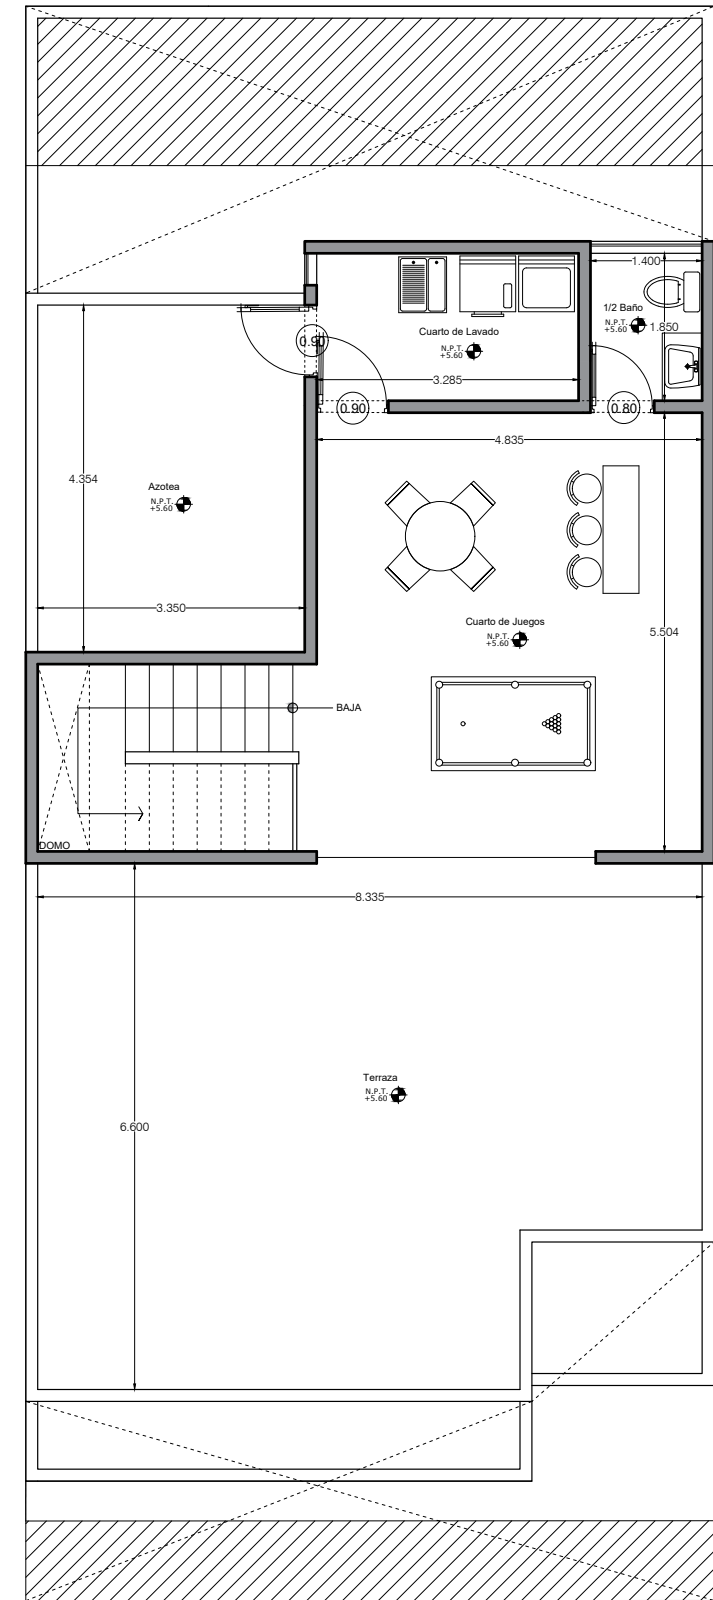

COLIMA 3

PARQUE COLIMA

PLANTA BAJA
S / ESC

PLANTA ALTA
S / ESC

ROOF GARDEN
S / ESC

PLANTA BAJA	135.89	M2
PLANTA ALTA	132.47	M2
ROOF GARDEN	49.35	M2
TOTAL	317.710	M2

VENTOSA
ARQUITECTOS