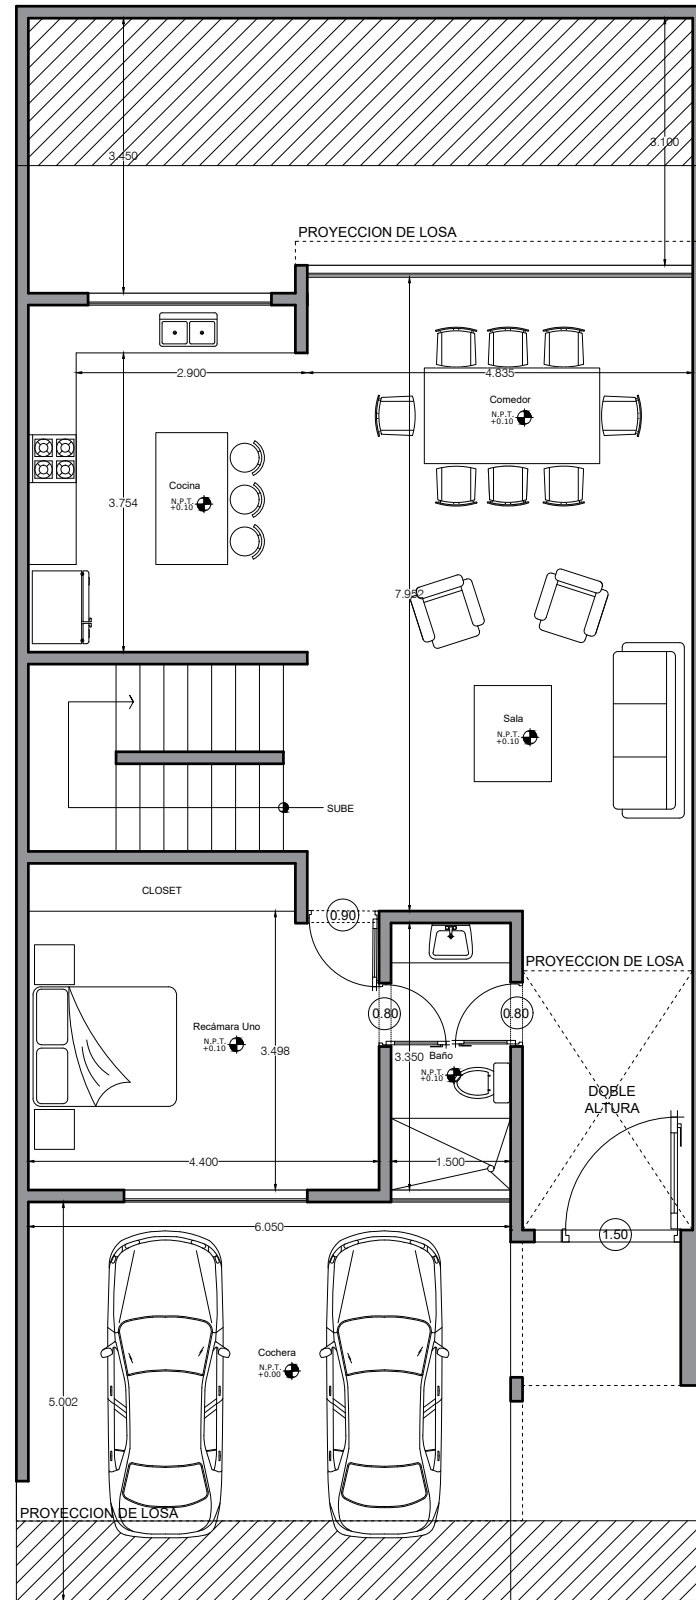

COLIMA 3

PARQUE COLIMA

PLANTA BAJA
S / ESC

PLANTA ALTA
S / ESC

ROOF GARDEN
S / ESC

PLANTA BAJA	135.89	M2
PLANTA ALTA	132.47	M2
ROOF GARDEN	49.35	M2
TOTAL	317.710	M2

VENTOSA
ARQUITECTOS