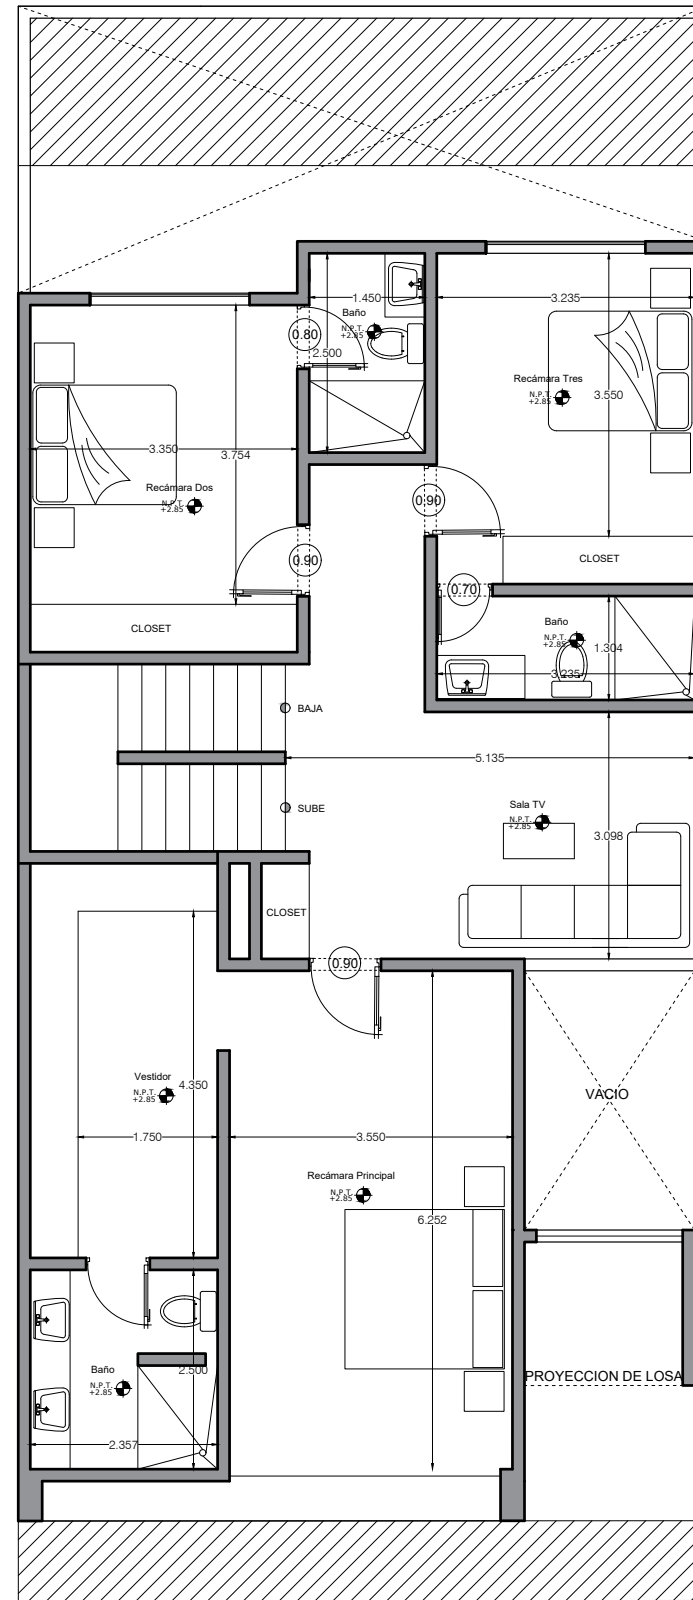

COLIMA 3

PARQUE COLIMA

PLANTA BAJA
S / ESC

PLANTA ALTA
S / ESC

ROOF GARDEN
S / ESC

PLANTA BAJA	135.89	M2
PLANTA ALTA	132.47	M2
ROOF GARDEN	49.35	M2
TOTAL	317.710	M2

VENTOSA
ARQUITECTOS