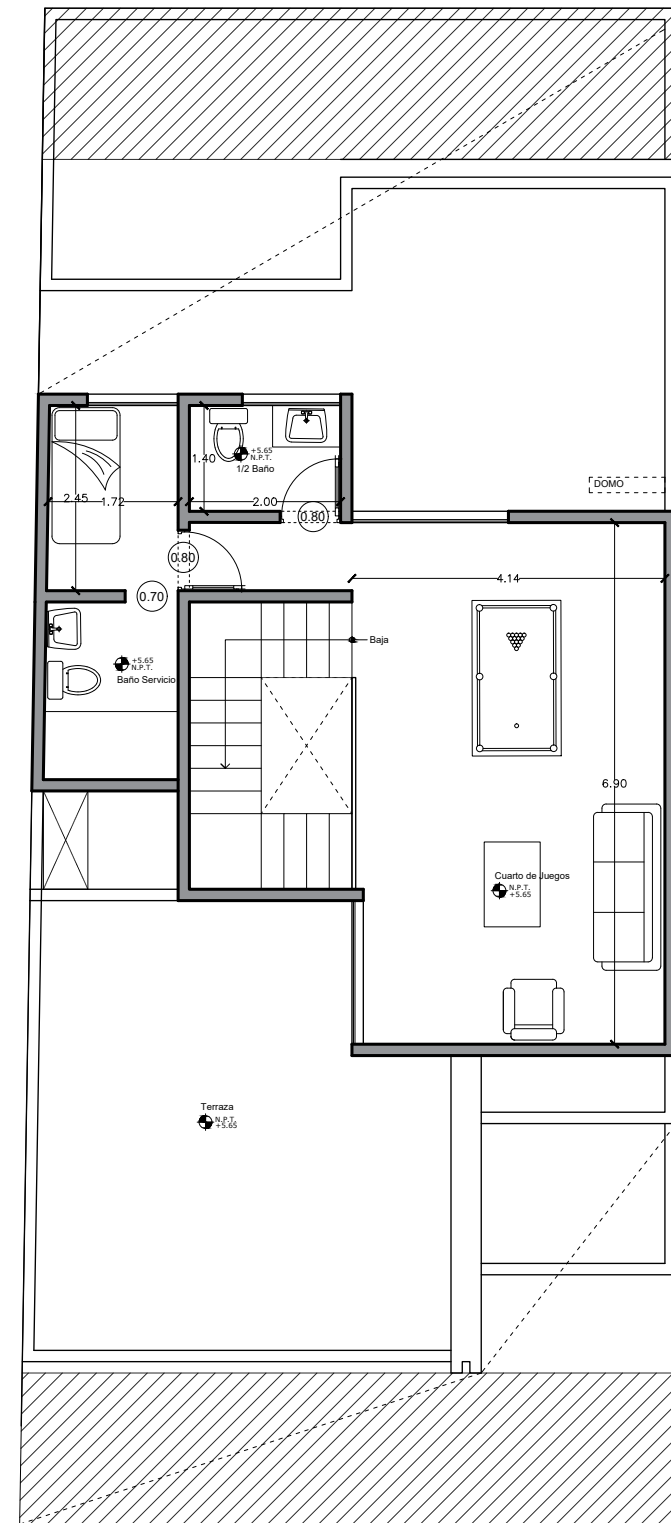

VALENCIA 65

PARQUE CASTELLANA

PLANTA BAJA
ESC: 1:100

PLANTA ALTA
ESC: 1:100

ROOF GARDEN
ESC: 1:100

PLANTA BAJA	133.186 M2
PLANTA ALTA	126.186 M2
ROOF GARDEN	56.108 M2
TOTAL	315.480 M2

VENTOSA
ARQUITECTOS