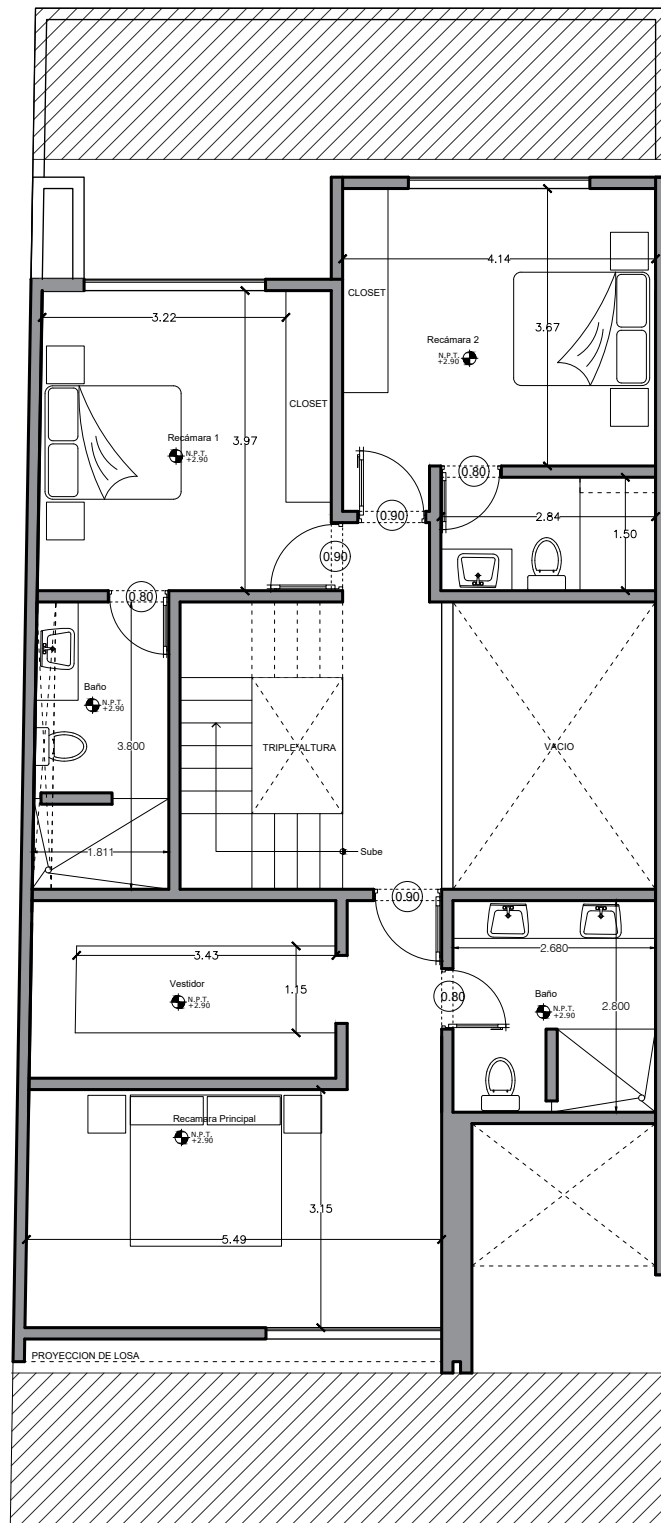

VALENCIA 65

PARQUE CASTELLANA

PLANTA BAJA
ESC: 1:100

PLANTA ALTA
ESC: 1:100

ROOF GARDEN
ESC: 1:100

PLANTA BAJA	133.186 M2
PLANTA ALTA	126.186 M2
ROOF GARDEN	56.108 M2
TOTAL	315.480 M2

VENTOSA
ARQUITECTOS