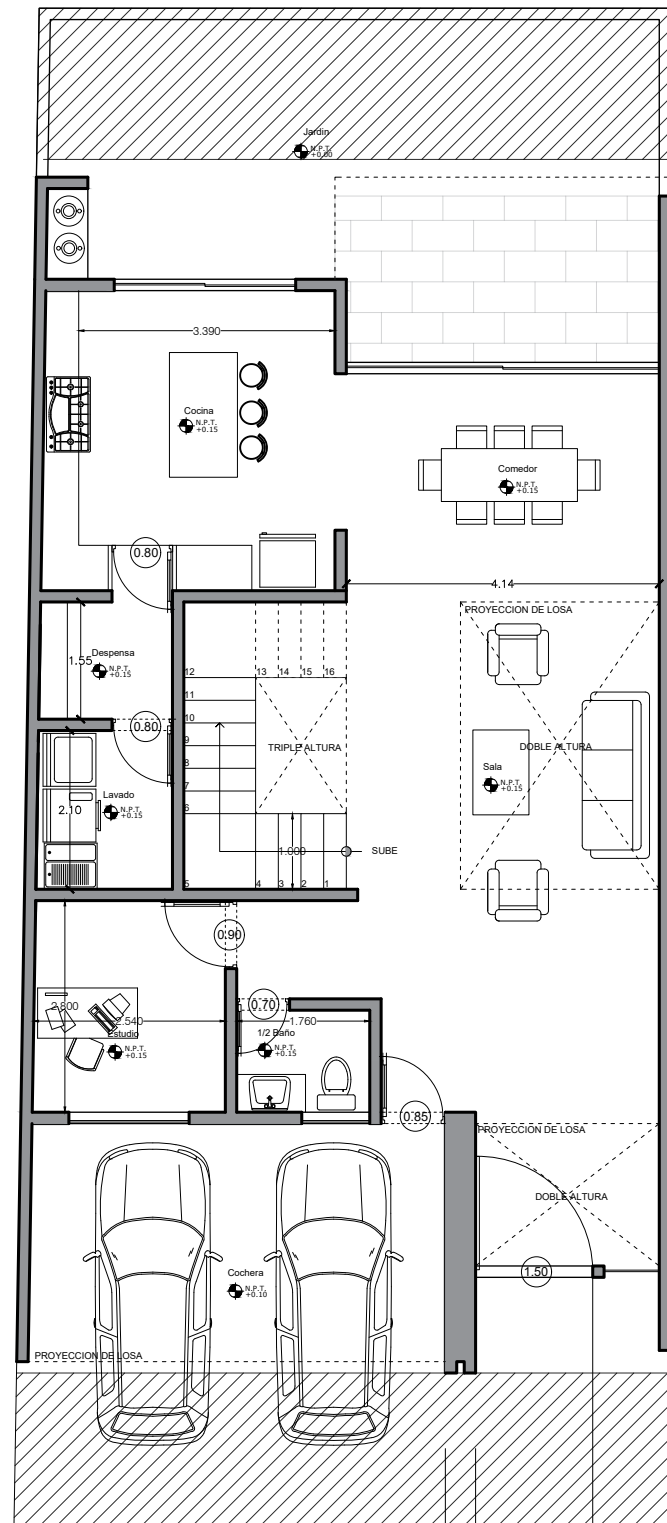

VALENCIA 65

PARQUE CASTELLANA

PLANTA BAJA
ESC: 1:100

PLANTA ALTA
ESC: 1:100

ROOF GARDEN
ESC: 1:100

PLANTA BAJA	133.186 M2
PLANTA ALTA	126.186 M2
ROOF GARDEN	56.108 M2
TOTAL	315.480 M2

VENTOSA
ARQUITECTOS